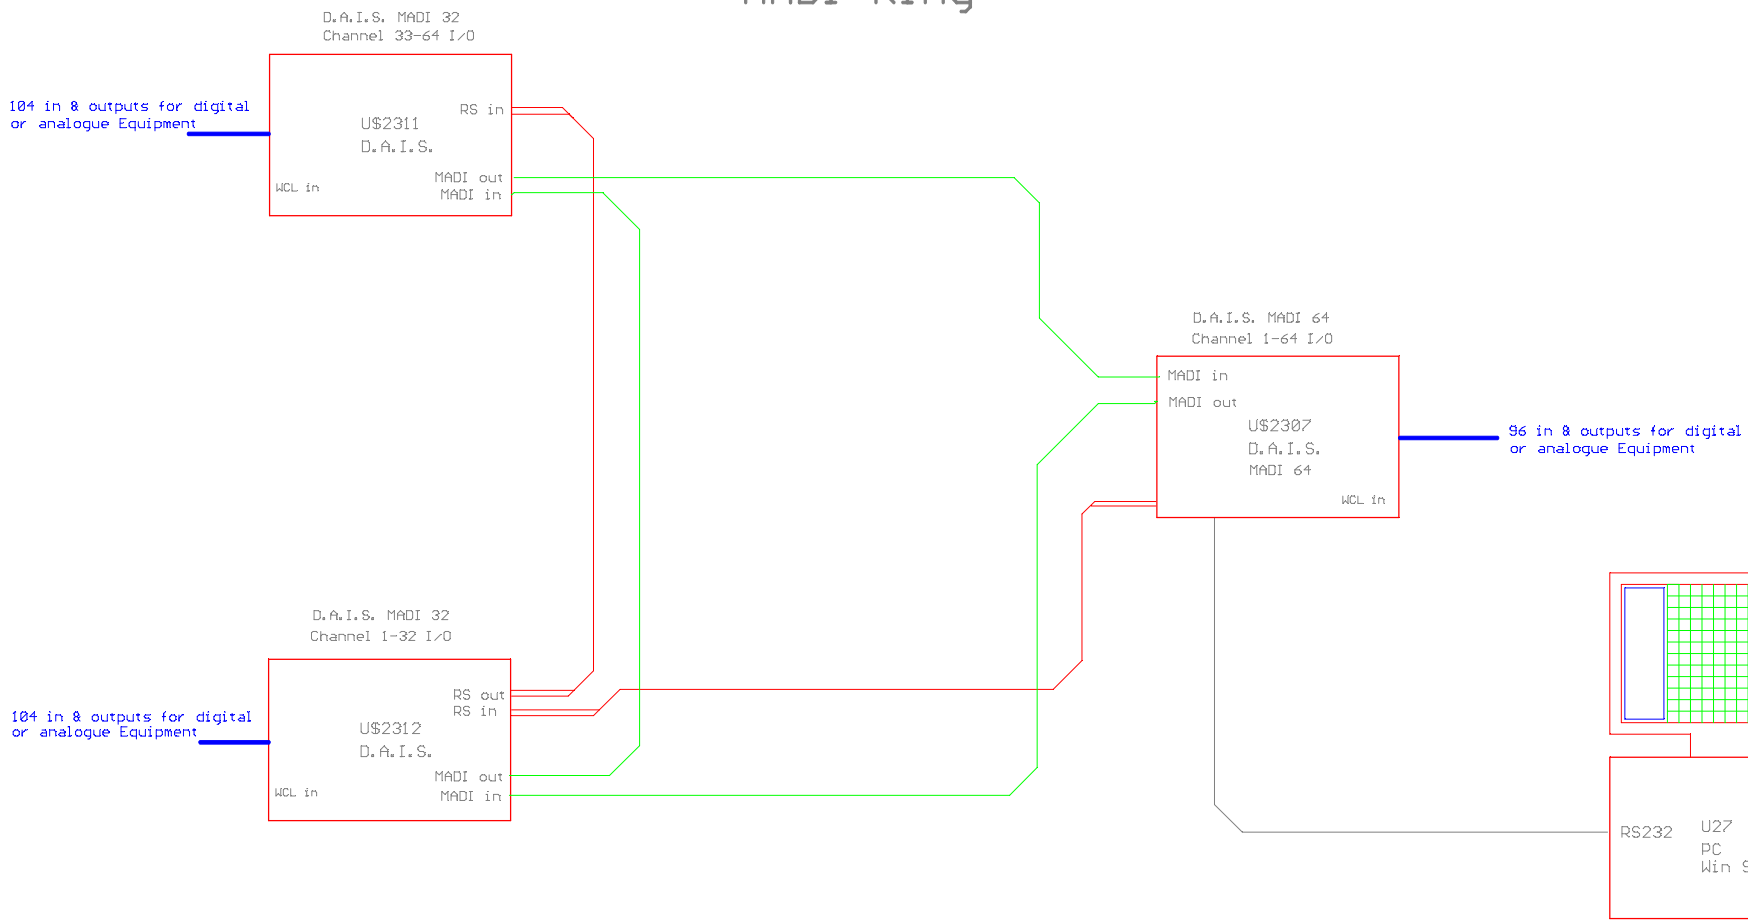

# Application MADI Ring

MADI Optical  
RS232 Optical

Eingang ▶  
Ausgang ▶

LWL Connection (Optical)

Audio-Service Ulrich Schierbecker GmbH Stereemannstr 268 22769 Hamburg		Tel.: 040/8511473 FAX.: 040/8512764	
TITLE: Blockschaltbild			
Document Number:	88 x 80 DAIS MADI Router	REV:	
Date: 11.03.2002 19:46:32	Sheet: 32/32		