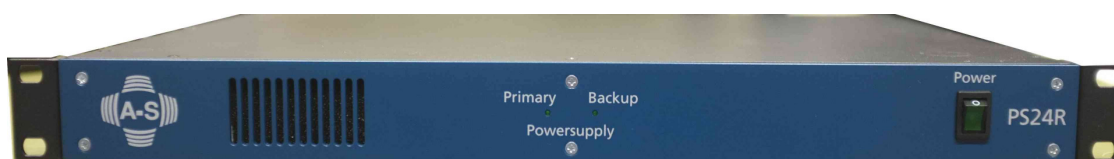

- ▶ Digital und Analog Audio
- ▶ Herstellung
- ▶ Vertrieb
- ▶ Installation
- ▶ Servicevertretungen

Audio-Service
Ulrich Schierbecker GmbH

PS24R Backupnetzteil für Yamaha RIO 1608D & RIO 3224D

Weitbereichsnetzteil 110-220V AC
Signalisation für die Betriebsbereitschaft
des Primary und Backup Netzteils
DC=24V/6,5A

Backupnetzteil für Yamaha RIO November 2014

Artikel	Beschreibung	Netto VK
PS24R	Backupnetzteil 19 Zoll 1HE inkl. Umbau der Yamaha RIO und Verbindungskabel.	990,00 €

Preise.: zuzüglich 19% MwSt. und Versandkosten
Alle vorherigen Preislisten verlieren hiermit ihre Gültigkeit